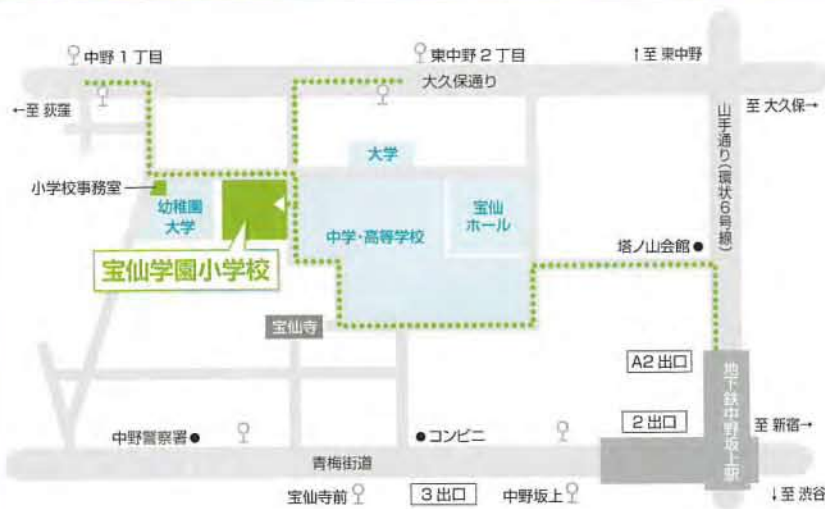

バス

- | | |
|------|--|
| 中野駅発 | 関東バス 宿05 新宿西口行き(北口6番)
京王バス 渋64 中野板上経由渋谷行き(南口2番) |
| 新宿駅発 | 都営バス 宿91 駒沢陸橋・杉並車庫行き(西口9・10番)
王78 王子駅前行き(西口8番) |

2019年度

公開授業と学校説明会

6月 6日 木

9月 6日 金

公開授業 10:00~10:40 学校説明会 11:00~12:00

- 東京メトロ丸ノ内線「中野板上」駅下車2番出口 徒歩7分
- 都営大江戸線「中野板上」駅下車A2番出口 徒歩7分
- 総武線「東中野」駅下車 徒歩15分
- JR中央線・総武線「中野」駅南口よりバス「中野一丁目」「東中野2丁目」下車 徒歩5分
- 各線「新宿」駅西口よりバス「宝仙寺前」下車 徒歩5分

所在地・連絡先

〒164-8631 東京都中野区中央2-33-26 TEL:03-3371-9284